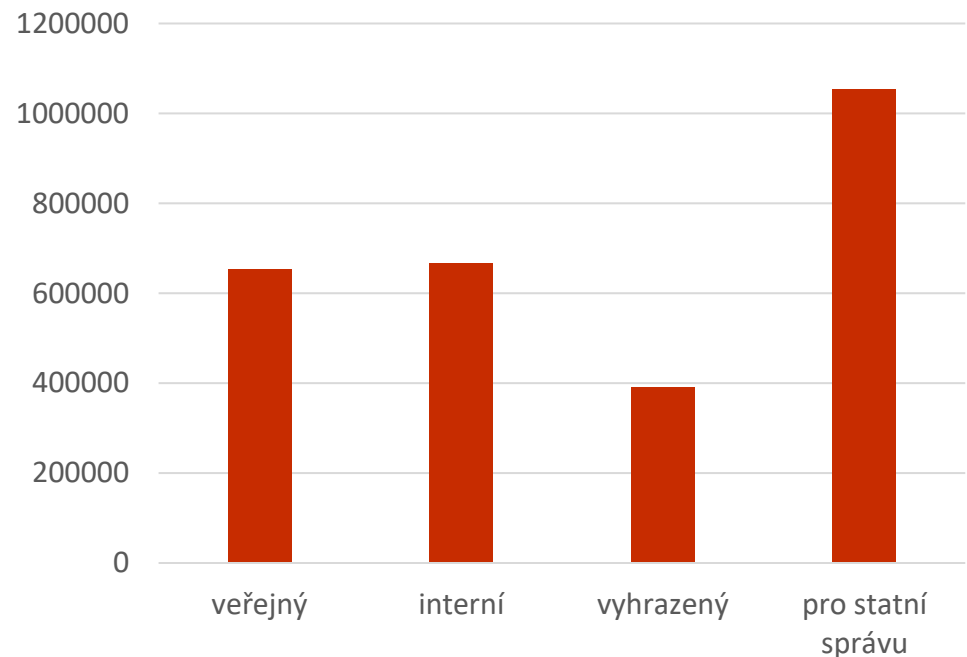

## ■ MIS – aktuální stav aplikace a plán rozvoje

11. setkání editorů PaGIS, správců MIS a dalších příznivců IISPP v Olomouci, 15. září 2023

---

Mgr. Jiří Melzmuf

## Aktuální stav dat MIS

- Ke 14. září 2023
- Počet platných záznamů **1 712 600**
- Od loňského roku přibylo **68 600** záznamů
- Meziroční nárůst **4%**

- veřejný **652 606**
- interní **665 531**
- vyhrazený cca **390 000**
- pro státní správu **1 052 403**