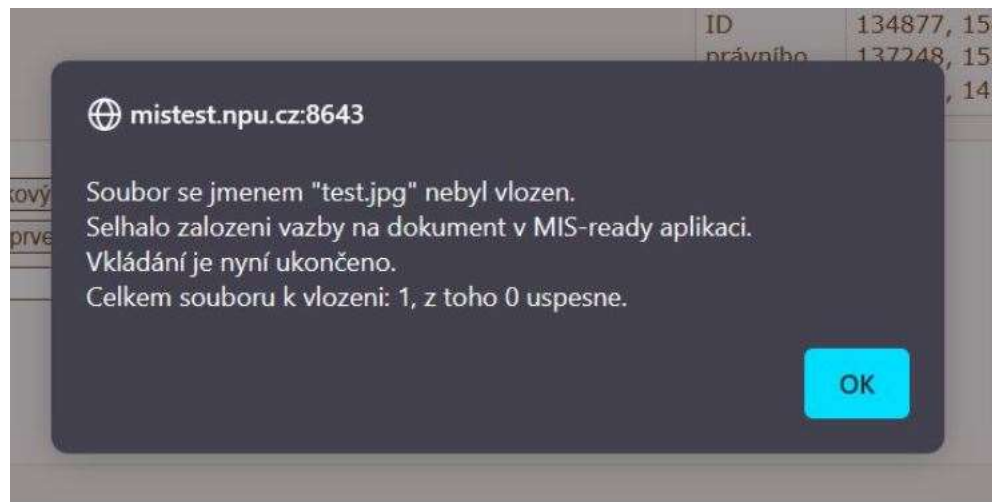

CC BY-SA 3.0 - licence Creative Commons Uvedte původ-Zachovejte licenci 3.0 Unported

CC BY-SA 4.0 - licence Creative Commons Uvedte původ-Zachovejte licenci 4.0 Mezinárodní

(I) - poznámka k

(\*) - udává povinnost  
(\*\*) - musí být vyplněno

Metainformační systém (MIS) Verze: 2.8.0

- Při použití funkce "přidat jako" pro dokument, který má více vazeb na PK docházelo k time-outování a nový dokument nešlo přidat.
- Opraveno ve verzi 2.5.4. (2. května 2023)
- Při užívání funkce „přidat jako“ je před samotným vložením dokumentu vždy třeba záznam překontrolovat
- Nastavení přístupu se při užití „přidat jako“ **automaticky změní na interní!**