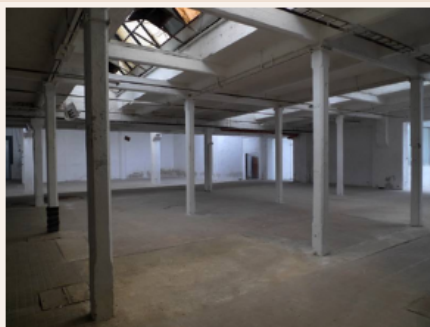

Detail dokumentu
 Tisk  Zavřít

Náhled:

Stav dokumentu:	platný				
Originál dokumentu:	digitální				
Typ/druh dokumentu:	Typ dokumentu:		fotografická dokumentace		
	Barevnost dokumentu:		barevný		
	Záběr:		interiér - celek		
Jméno souboru:	T0016036 .jpg	Formát souboru:	image/jpeg		
Autor záznamu:	Ryšková Michaela	Datum vložení:	01.06.2015 13:07	Název pracoviště:	ÚOP v Ostravě
Popis dokumentu:	Brno, k.ú. Zábřovice, Křenová 19, parc. č. 88/2, 88/13, továrna na vlněné zboží Bratři Strakoschové / Hlawatsch & Isbary / Sdružené továrny na vlněné zboží, mokrá úprava				
Název dokumentu:					
Klíčová slova:					
Uživ. klíčová slova:	úprava; textilní továrna; textilní průmysl; továrna na vlněné zboží;				
Událost:	Projekt NAKI DF12P01OVV039 - Industriální dědictví Moravy a Slezska				
Autor digit. dok.:	Ryšková Michaela				
Originál:	Ano	Jméno souboru originálu:			
Veřejně dostupný:	Ano				
Vyhrazený přístup:	Ne				
Poznámka:					